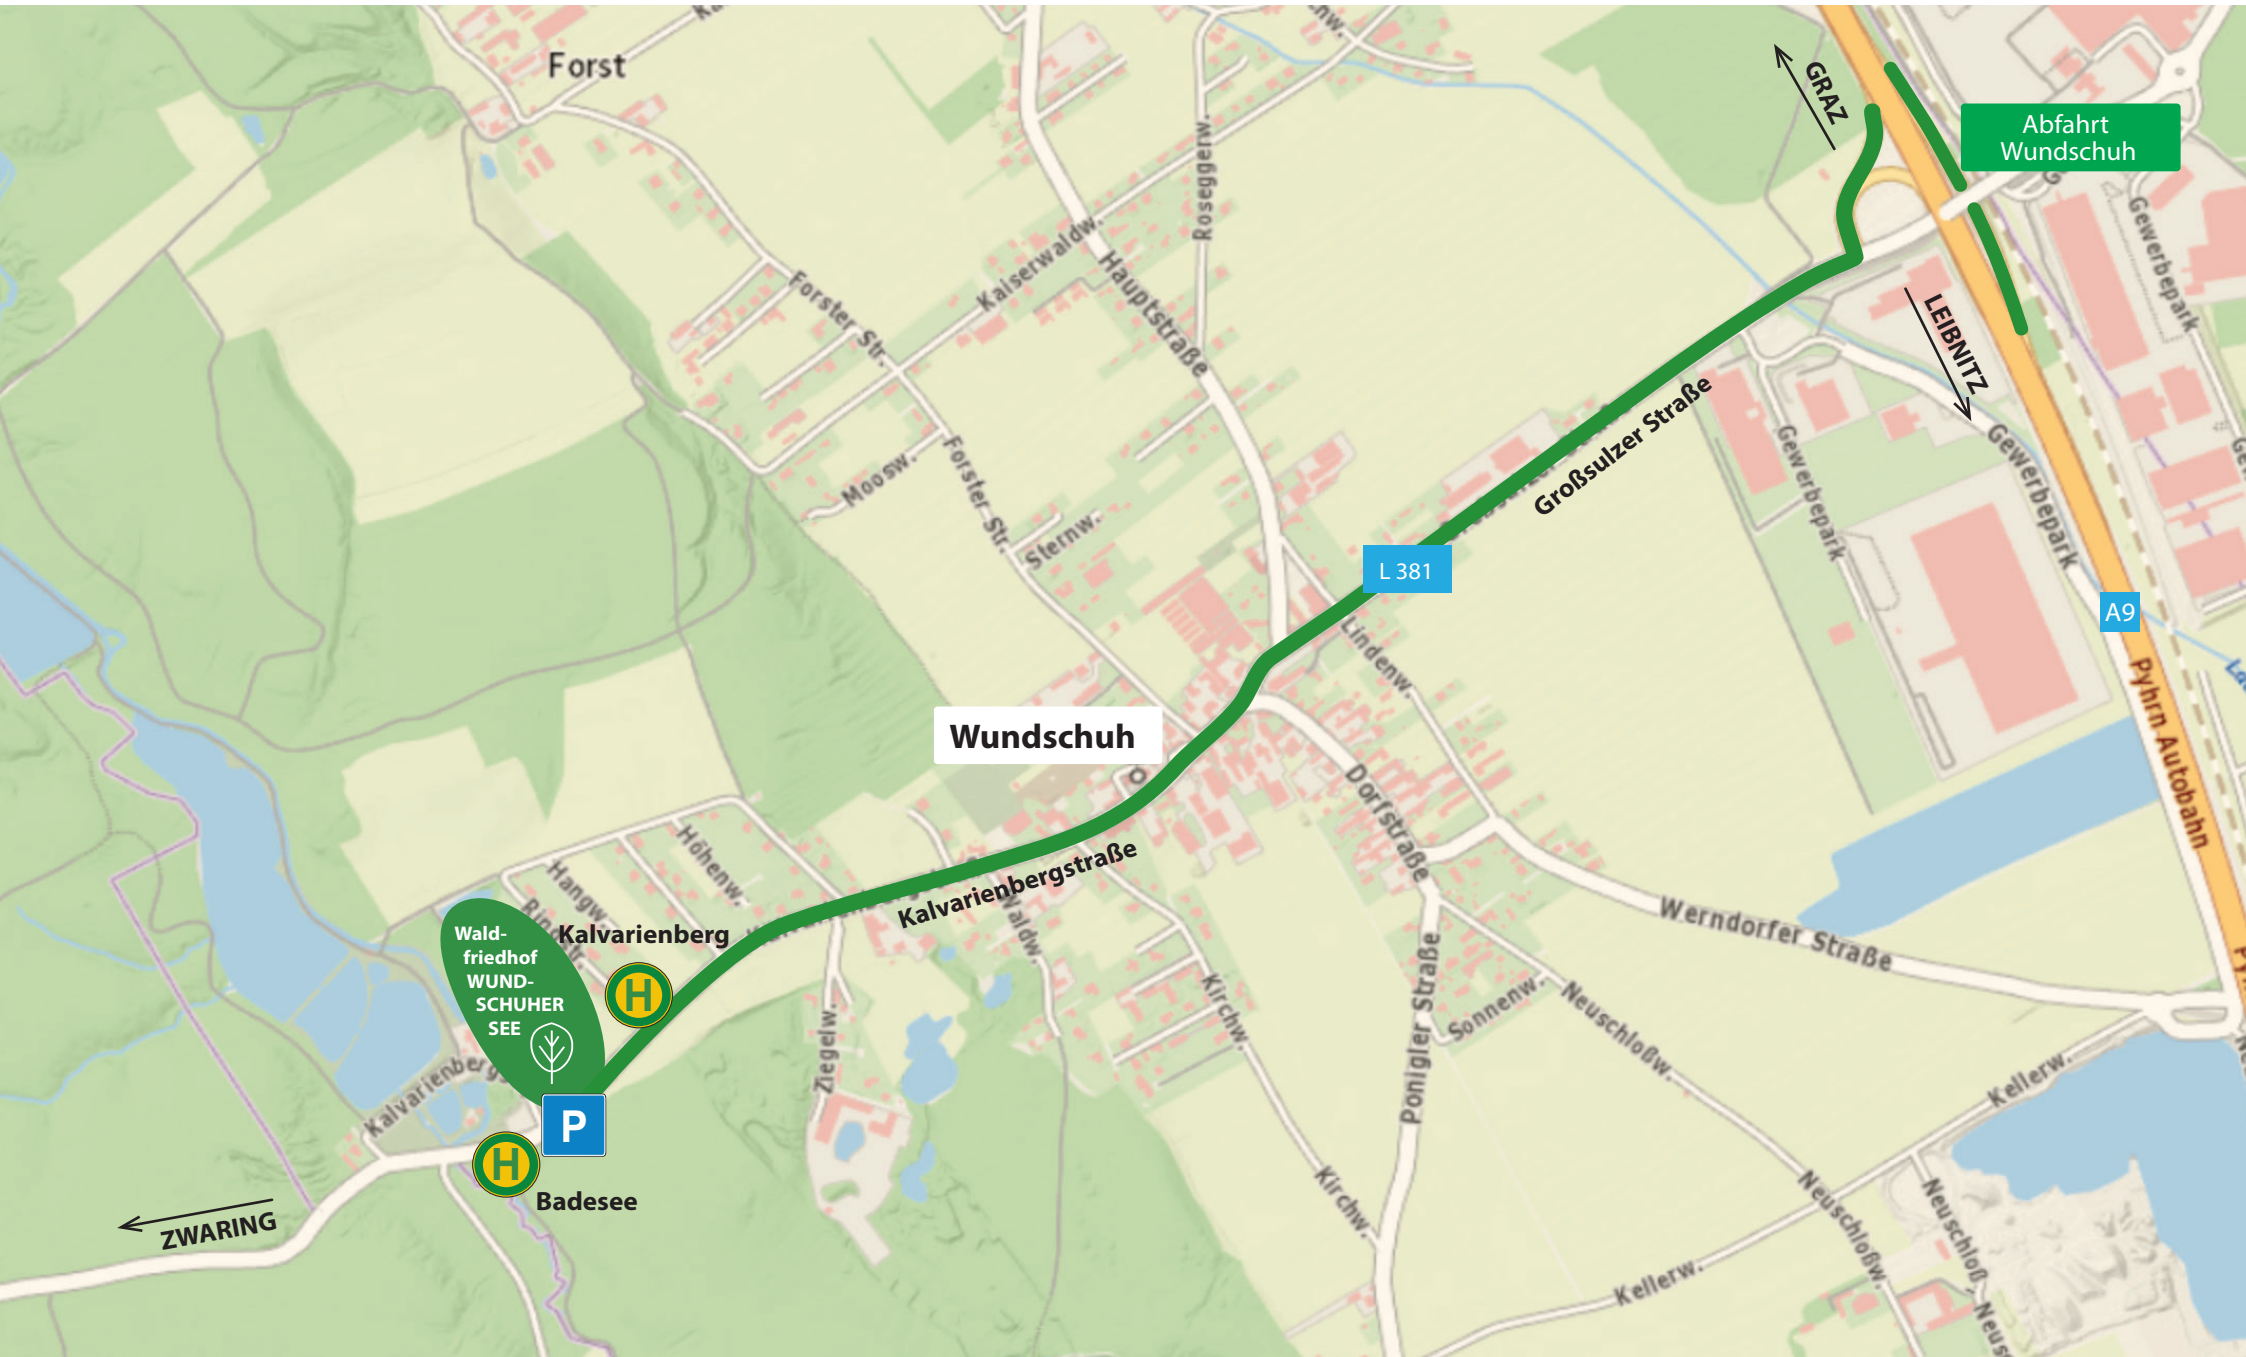

Waldfriedhof Wundschuher See

Haltestelle Kalvarienberg:
Graz – Preding / Wettmannstätten

Haltestelle Badeseesee:
Bahnhof Werndorf – Zwaring / Steindorf

Parkplatz
Waldfriedhof

Waldfriedhof
Wundschuher See