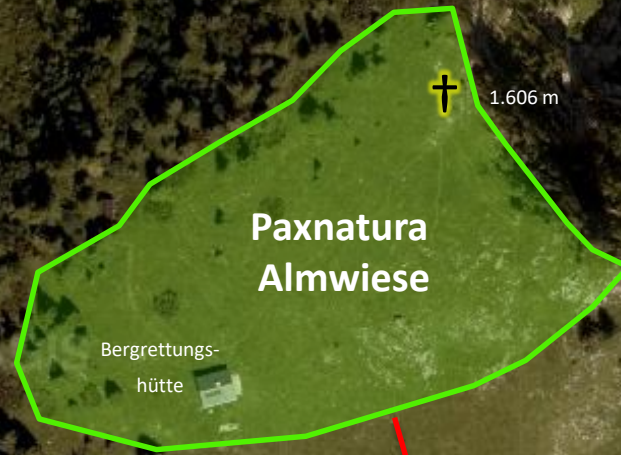

Maßstab ca. 1 : 2.000

Großgmain,
Bruchhäusl

markierter Almsteig